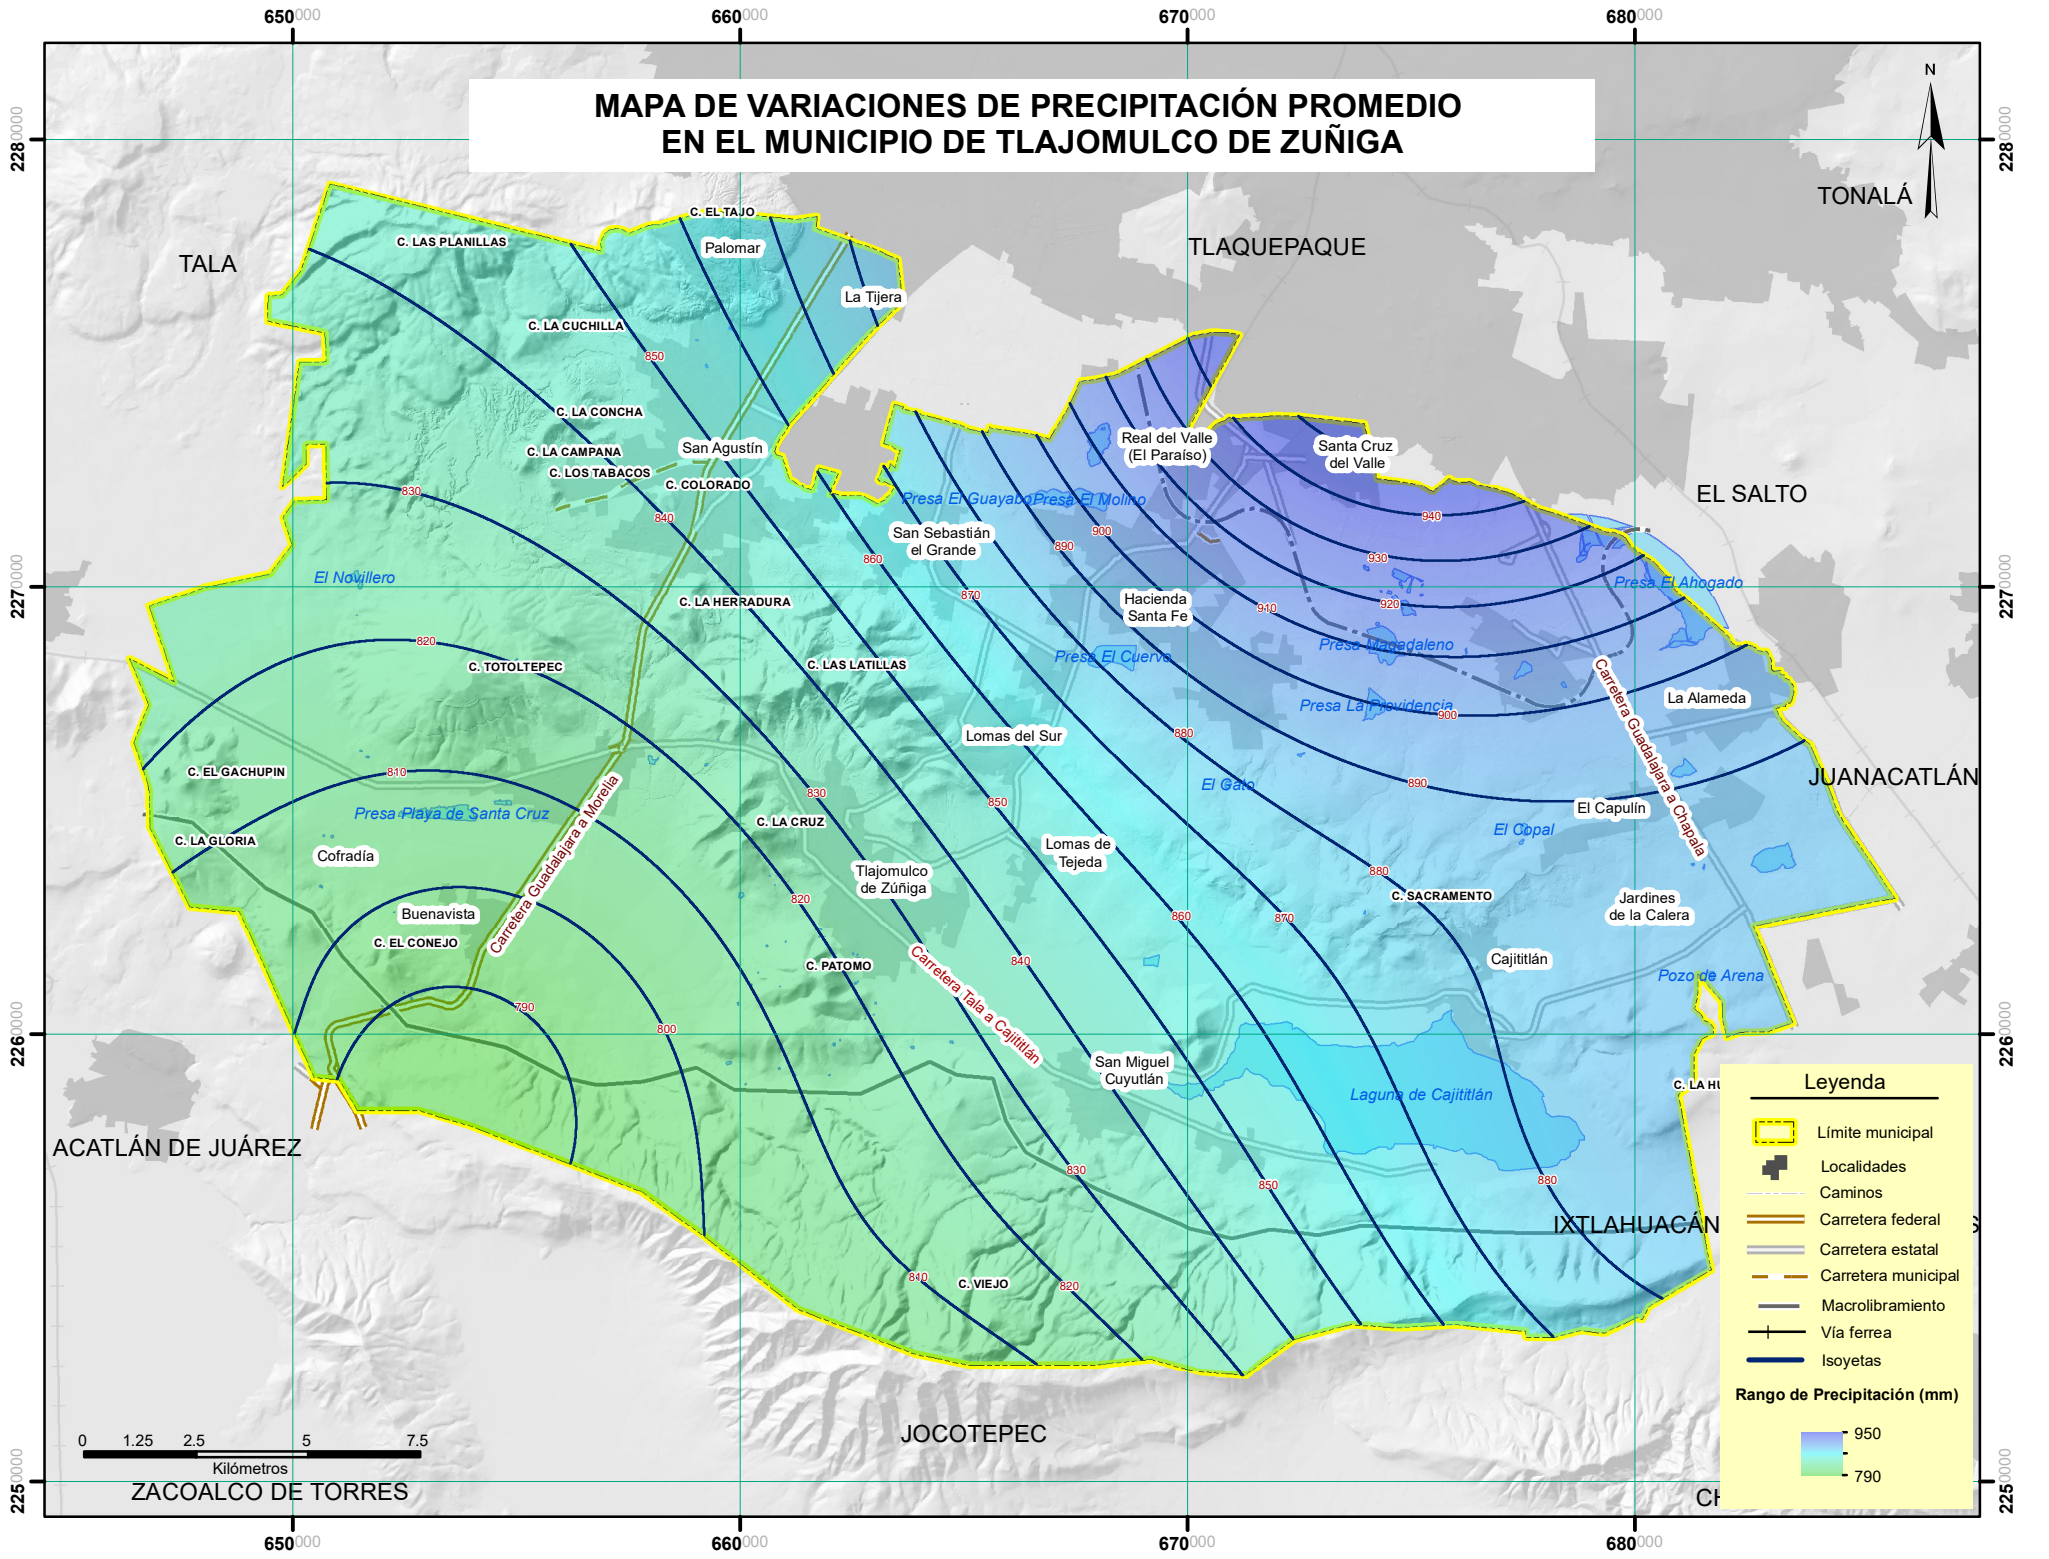

# MAPA DE VARIACIONES DE PRECIPITACIÓN PROMEDIO EN EL MUNICIPIO DE TLAJOMULCO DE ZUÑIGA

**Leyenda**

- Límite municipal
- Localidades
- Caminos
- Carretera federal
- Carretera estatal
- Carretera municipal
- Macrolibramiento
- Vía ferrea
- Isoyetas

**Rango de Precipitación (mm)**

- 950
- 790